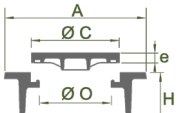

## Description

- (BENOR)
- EN 124-2
- Classe C250
- Le manchon se glisse dans le tuyau
- Fonte ductile
- Le couvercle peut être soulevé à 110°
- Ouverture avec un tournevis
- Au-dessus d'un puits de surveillance PVC Ø400
- Surface antidérapante

RÉFÉRENCE	NUMÉRO D'ARTICLE	DIMENSIONS (EN MM)				POIDS EN KG	CODE COPRO
		A	O	C	H		
<b>CASA 400 C250</b> Pour tuyau Ø400 inscription: EP	AD003.06	449	Ø305	Ø354	155	22,5	0453/0011
<b>CASA 400 C250</b> Pour tuyau Ø400 inscription: EU	AD003.07	449	Ø305	Ø354	155	22,5	0453/0011