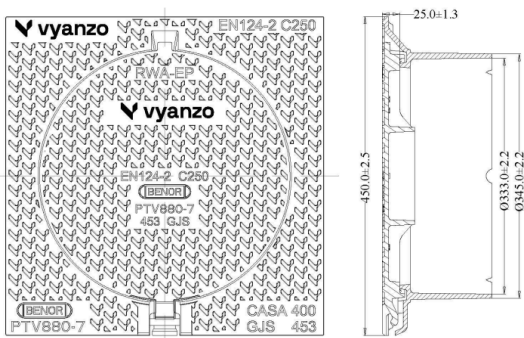

# Regard de branchement CASA 400 C250

## Description

- (BENOR)
- EN 124-2
- Classe C250
- Le manchon se glisse dans le tuyau
- Fonte ductile
- Le couvercle peut être soulevé à 110°
- Ouverture avec un tournevis
- Au-dessus d'un puits de surveillance PVC Ø400
- Surface antidérapante

RÉFÉRENCE	NUMÉRO D'ARTICLE	DIMENSIONS (EN MM)				POIDS EN KG	CODE COPRO
		A	O	C	H		
<b>CASA 400 C250</b> Pour tuyau Ø400 inscription: EP	AD003.06	449	Ø305	Ø354	155	22,5	0453/0011
<b>CASA 400 C250</b> Pour tuyau Ø400 inscription: EU	AD003.07	449	Ø305	Ø354	155	22,5	0453/0011