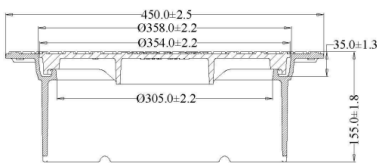

# Regard de branchement CASA 400 C250

## Description

- (BENOR)
- EN 124-2
- Classe C250
- Le manchon se glisse dans le tuyau
- Fonte ductile
- Le couvercle peut être soulevé à 110°
- Ouverture avec un tournevis
- Au-dessus d'un puits de surveillance PVC Ø400
- Surface antidérapante

RÉFÉRENCE	NUMÉRO D'ARTICLE	DIMENSIONS (EN MM)				POIDS EN KG	CODE COPRO
		A	O	C	H		
<b>CASA 400 C250</b> Pour tuyau Ø400 inscription: EP	AD003.06	449	Ø305	Ø354	155	22,5	0453/0011
<b>CASA 400 C250</b> Pour tuyau Ø400 inscription: EU	AD003.07	449	Ø305	Ø354	155	22,5	0453/0011