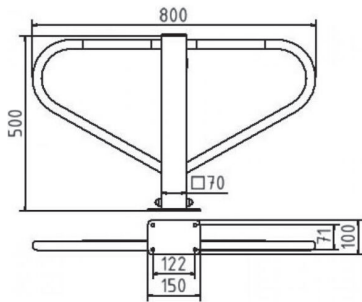

Neerklapbaar - Voetplaat Direehoekslot

PARKEERBEUGEL

Eigenschappen

Materiaal:
Gegalvaniseerd staal

Kleur:
Rood - Wit

Behandeling:
Gepoedercoat

Verankering

Vast - Voetplaat
Neerklapbaar

ARTIKEL NR.	MATERIAAL	AFMETINGEN (IN MM)		
		BREEDTE	HOOGTE	DETAIL
DB0002.001	Gegalvaniseerd staal	800	500	Rode reflectoren
DB0002.002	Gegalvaniseerd staal	800	500	Rood-Wit